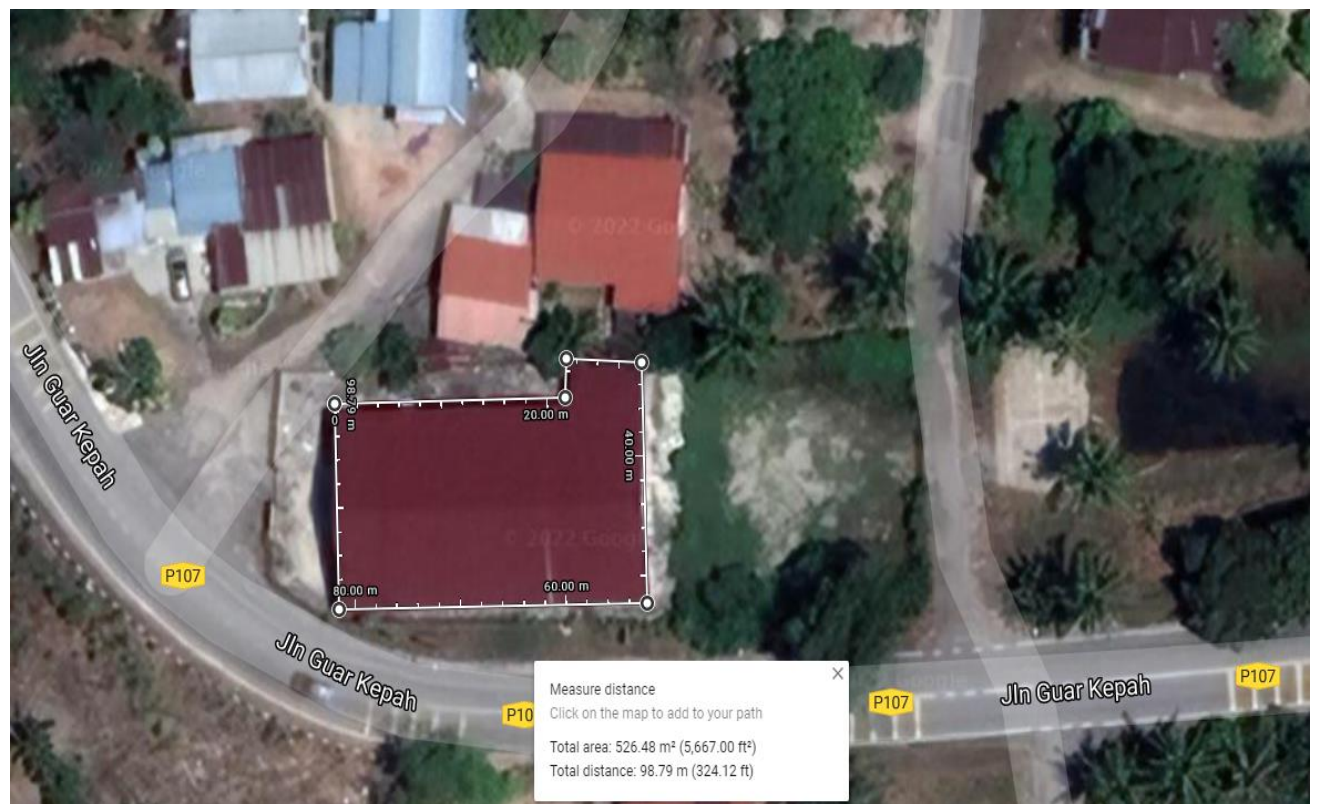

DEWAN BANJIR GUAR KEPAH, KADUN PENAGA