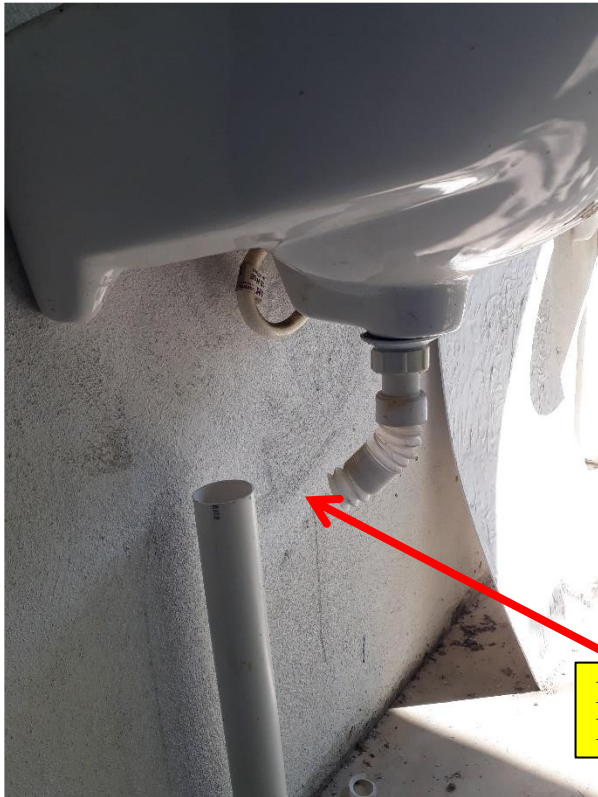

DEWAN BANJIR GUAR KEPAH, KADUN PENAGA

PEMBAIKAN
PAIP SINKI